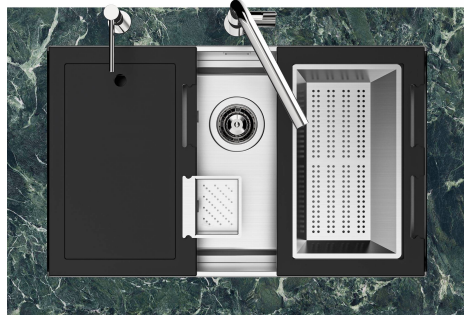

GALLERIA FOTOGRAFICA

IN DOTAZIONE

Griglia Black
8100 614

ACCESSORI OPZIONALI