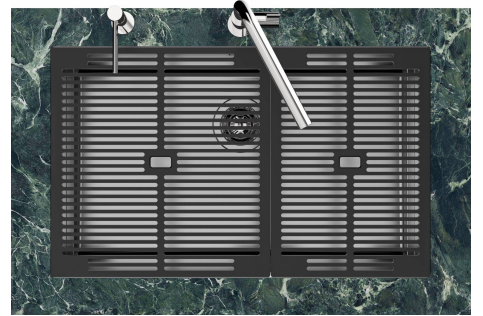

GALLERIA FOTOGRAFICA

IN DOTAZIONE

Griglia Black
8100 614

ACCESSORI OPZIONALI