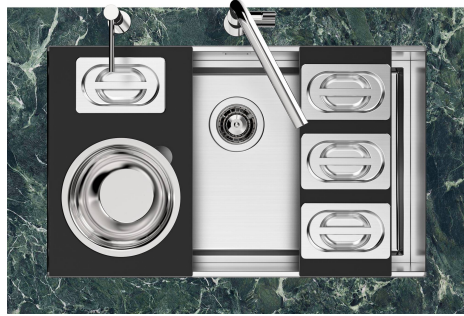

GALLERIA FOTOGRAFICA

IN DOTAZIONE

Griglia Black
8100 614

ACCESSORI OPZIONALI