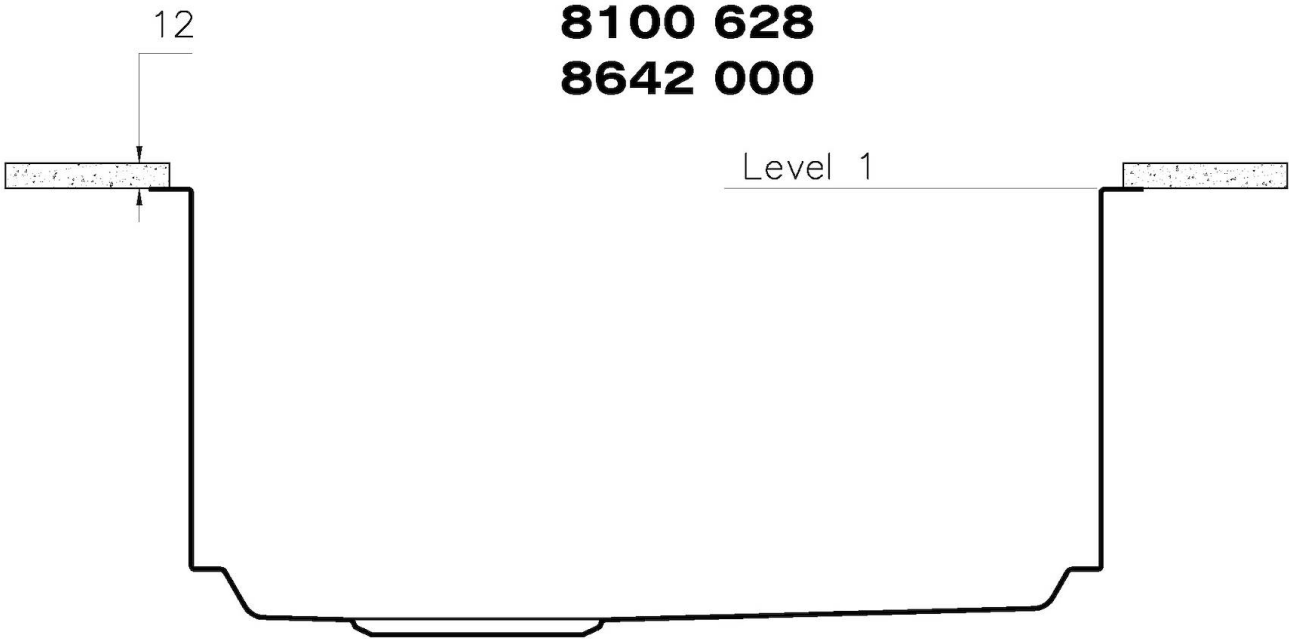

IN DOTAZIONE

1 x Griglia Black 8100 614

1 x Griglia Black 8100 615

DATI TECNICI

1257/85-

QUADRA EVO Livelli accessori / Level accessories SOTTOTOP / UNDERMOUNT

LEVEL 1:

8100 615
8100 614
8100 037
8100 620
8100 621
8100 622
8100 628
8642 000