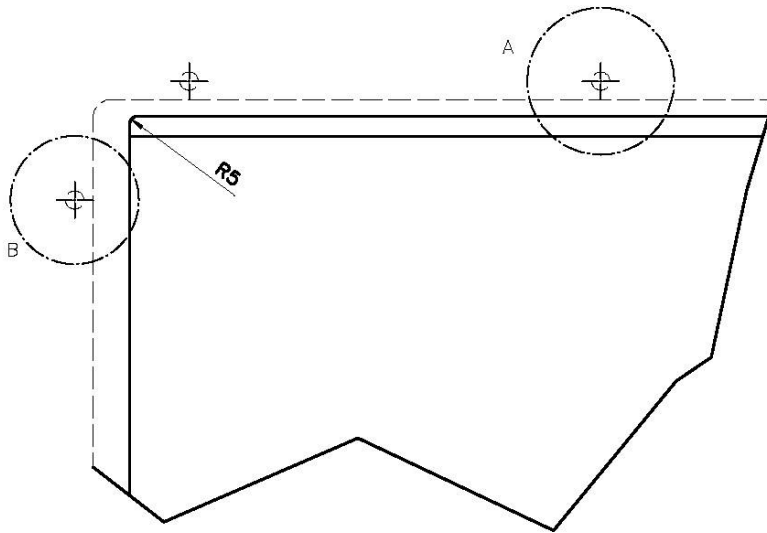

QUADRA EVO Livelli accessori / Level accessories SOTTOTOP / UNDERMOUNT

LEVEL 2:

8100 615

1257/85-

8100 615 + 8100 614
POSIZIONATE A FILO VASCA / EDGE POSITIONING

8100 615
POSIZIONATA SUL FONDO / BOTTOM POSITIONING

Sottotop/Undermount

B-B:
 Dettaglio installazione e sistema di fissaggio
 Installation detail and fixing system

A-A:
 Dettaglio installazione positive reveal e sistema di fissaggio
 Installation detail with positive reveal and fixing system