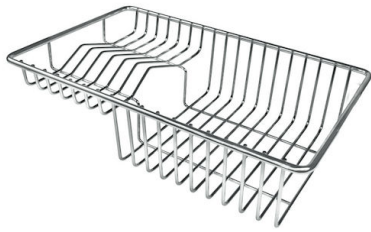

1257/85-

GALLERIA FOTOGRAFICA

IN DOTAZIONE

Griglia Black
8100 615

Griglia Black
8100 614

ACCESSORI OPZIONALI

Cestello portapiatti inox
8100 303

Vaschetta bianca
8153 100

Vaschetta forata inox
8151 001

Kit Black
8100 037

**Kit grattugia con supporto per
anello e vassoio di raccolta alimenti**
8159 101

Kit multi-vasca
8100 628

Porta-coltelli
8100 030

* solo in abbinamento con l'accessorio
8100 621

Scolapasta inox
8151 010

Set di 3 porta-bottiglie
8100 621

Set di 3 vaschette
8100 622

Set di 4 porta-spezie
8100 620

Tagliere legno noce
8642 000

Vaschetta forata inox
8151 000

Vaschetta forata inox PVD Copper
8151 008