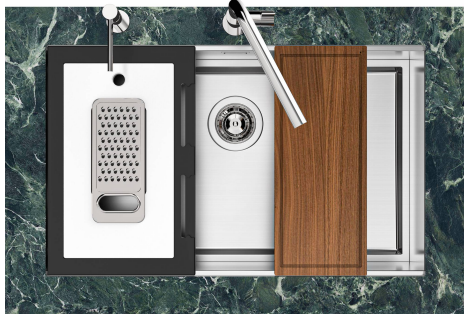

GALLERIA FOTOGRAFICA

IN DOTAZIONE

Griglia Black
8100 614

ACCESSORI OPZIONALI