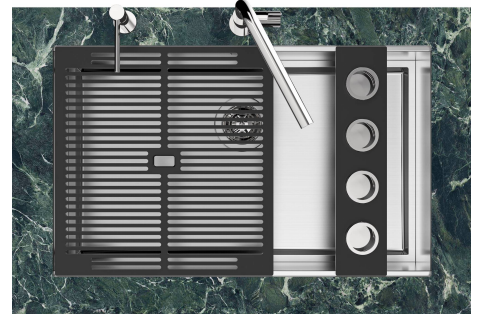

GALLERIA FOTOGRAFICA

IN DOTAZIONE

Griglia Black
8100 614

ACCESSORI OPZIONALI