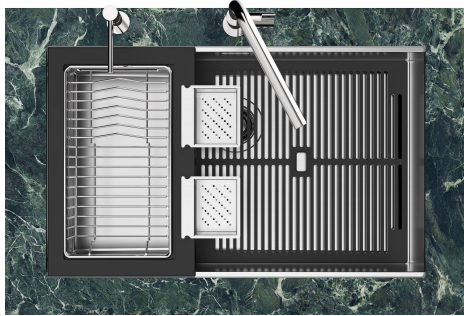

GALLERIA FOTOGRAFICA

IN DOTAZIONE

Griglia Black
8100 614

ACCESSORI OPZIONALI