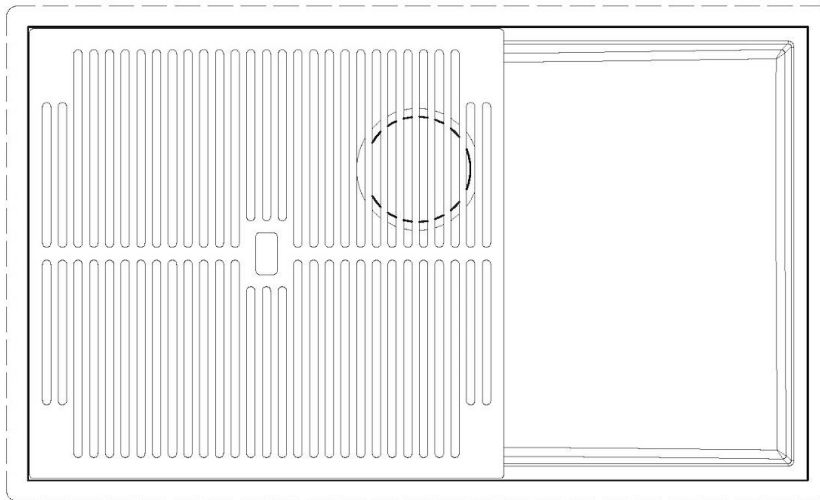

QUADRA EVO Livelli accessori / Level accessories SOTTOTOP / UNDERMOUNT

LEVEL 2:

8100 615

1257/85-

8100 615 + 8100 614
POSIZIONATE A FILO VASCA / EDGE POSITIONING

8100 615
POSIZIONATA SUL FONDO / BOTTOM POSITIONING